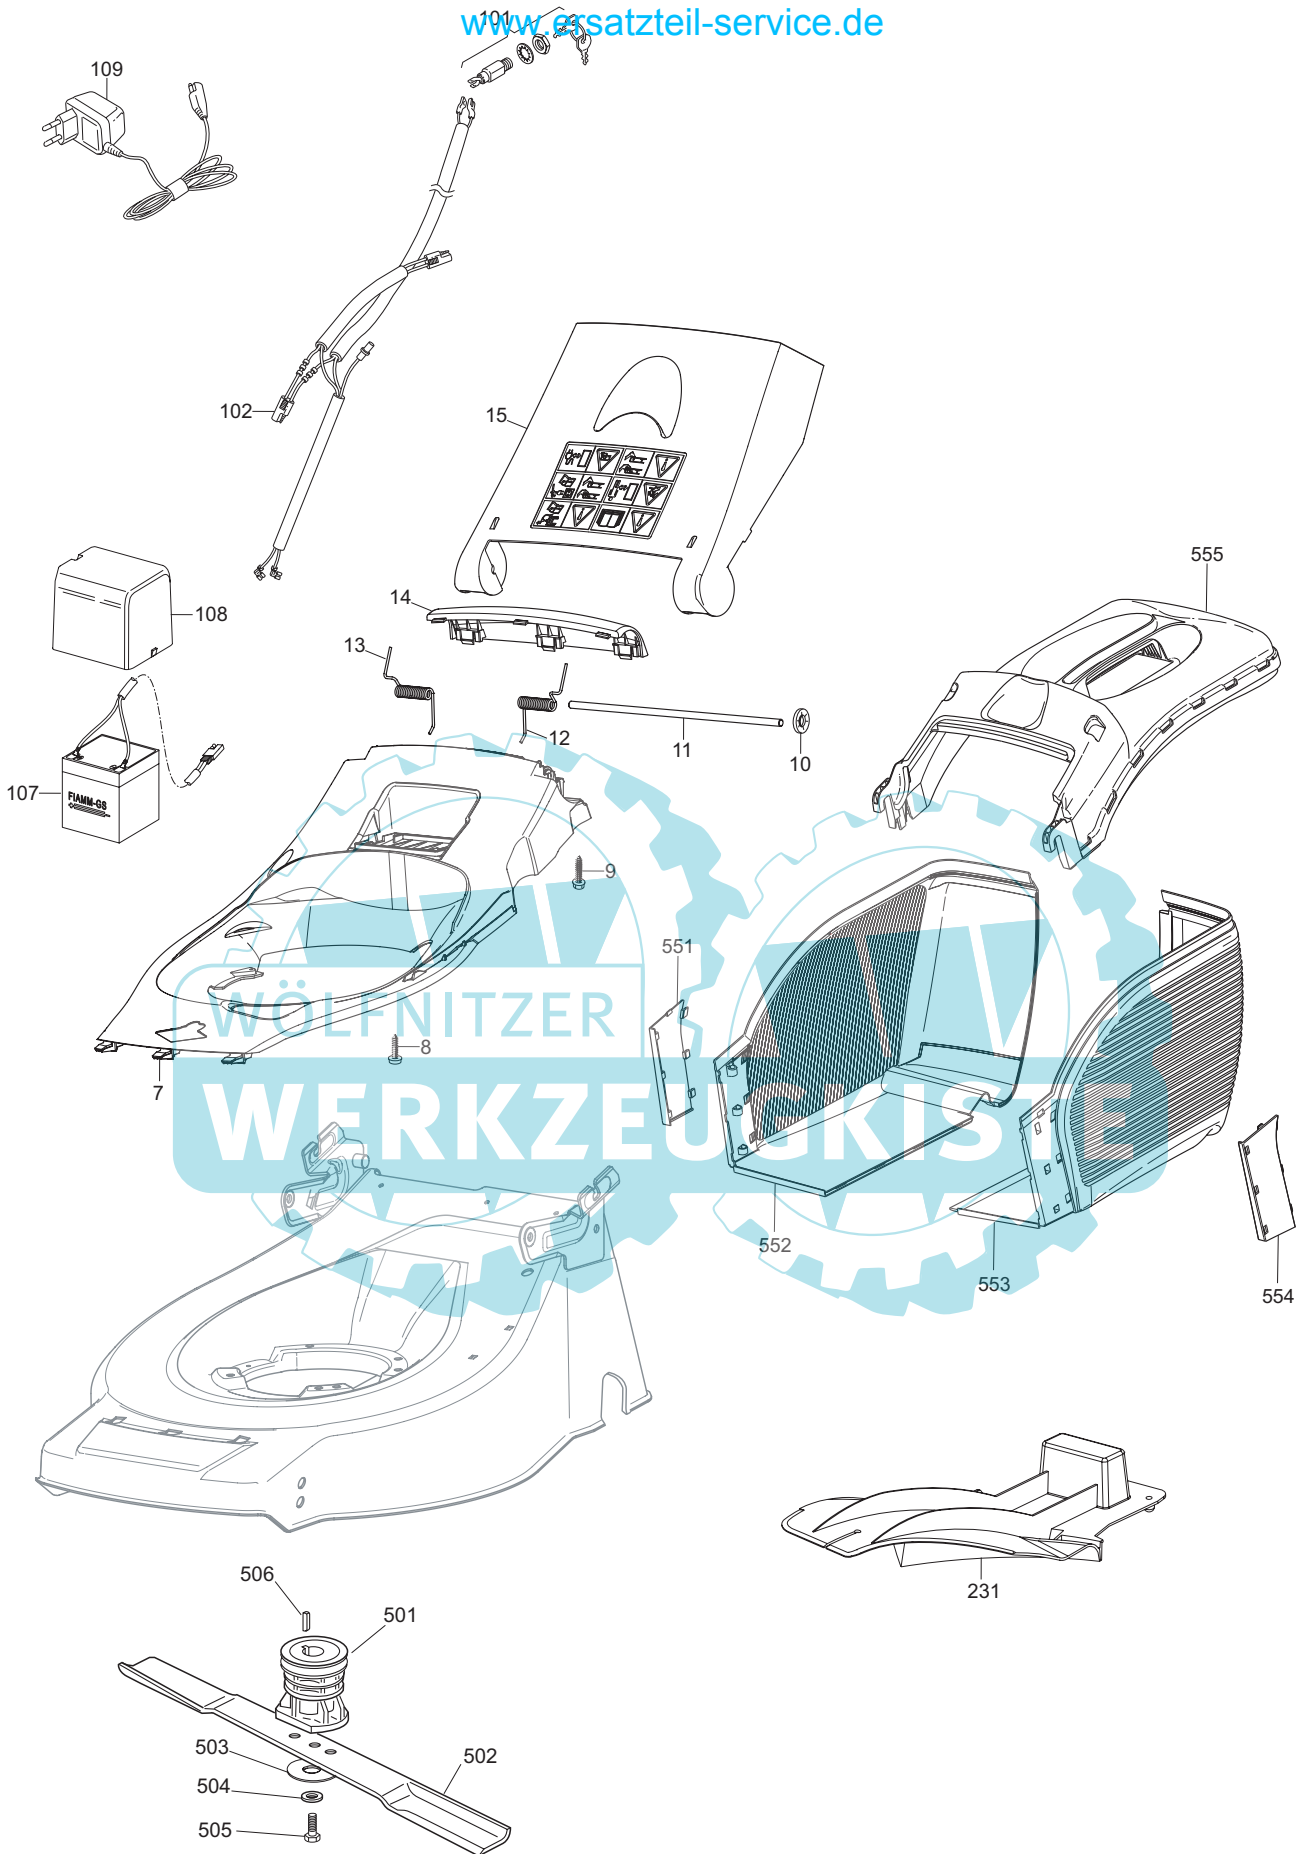

B105

Ausgabe Issue 2006- 1		Bild Nr Picture No B105		VARIOLUX 53 BCAE CHASSIE HOLM		VARIOLUX 53 BCAE CHASSIS HANDLE		Seite Page 54	
Pos. Fig.	Anzahl/Quantity				Artikel Nr. Part No	Bezeichnung	Description	Satz Kit	Anmerkung Notes
1	1				1136-1754-01	Gehäuse.....	Deck.....		
2	3				1136-0615-01	Schraube	Screw.....		
3	1				1136-0645-01	Schutz	Protection		
4	4				9847-8119-16	Schraube	Screw.....		
5	2				1136-0682-01	Platte	Plate.....		
6	1				1136-0665-01	Gummieinsatz.....	Rubber insert		
16	2				1136-0061-01	Propfen.....	Cap.....		
17	1				1136-1761-01	Holm- Unterteil	Handle- lower		
18	1				1136-1765-01	Holmrohr	Handle tube		
19	1				1136-1763-01	Holm- Oberteil	Handle- upper.....		
20	1				1136-1716-01	Handgriff	Handgrip		
21	2				1136-1733-01	Bolzen.....	Pin.....		
22	2				9675-0012-02	Verriegelungsscheibe	Locking washer		
23	4				1136-1755-01	Hebel	Handle lever		
24	4				1136-1738-01	Scheibe.....	Washer.....		
25	4				1136-0309-01	Scheibe.....	Washer.....		
26	4				1136-1721-01	Schloßrad	Locking knob		
27	4				9799-0831-02	Mutter	Nut.....		
28	2				1136-1746-01	Gummistopfen.....	Cap.....		
29	2				1136-1709-01	Ringmutter	Ring nut		
30	2				1136-1708-01	Griff	Knob.....		
X 31	2				1136-1982-01	Schraube	Screw.....		
32	1				1136-1720-01	Griff- untere	Knob- lower		
33	1				1136-1719-01	Griff- obere	Knob- upper		
34	1				1136-1762-01	Holmrohr	Handle tube		
35	2				9997-0830-16	Schraube	Screw.....		L = 30 mm
36	2				9739-0831-22	Mutter	Nut.....		
37	1				9997-0860-16	Schraube	Screw.....		L = 60 mm
38	1				9699-0090-02	Scheibe.....	Flat washer.....		
39	1				9747-0831-02	Mutter	Lock nut		
40	2				1136-1722-01	Seilführer.....	Guide spring		
41	1				1136-1752-01	Motorbremsdraht	Engine brake cable		
42	1				1136-1343-01	Seilöse.....	Rope guide.....		
43	1				9747-0531-02	Mutter	Nut.....		
45	1				9699-0028-02	Scheibe.....	Flat washer.....		
46	1				1136-1680-01	Schraube	Screw.....		
X 47	1				1136-1747-01	Deckel.....	Cap.....		
51	6				1136-1982-01	Schraube	Screw.....		
52	1				1136-1710-01	Schutz	Protection		
53	1				1136-1743-01	Stütz	Support.....		
54	2				1136-1744-01	Stütz	Support.....		
55	4				9836-9116-12	Schraube	Screw.....		
56	1				1136-1717-01	Regulierbügel	Control lever		
57	1				1136-1712-01	Schutz	Protection		
58	2				1136-1692-01	Deckel.....	Cap.....		
59	2				1136-1734-01	Deckel.....	Cover plate.....		
60	1				1136-1718-01	Regulierbügel	Control lever		
63	1				1136-1742-01	Stütz	Support.....		
103	1				1136-1715-01	Schutz	Protection		
104	1				1136-1711-01	Schutz	Protection		
105	2				1136-1692-01	Deckel.....	Cap.....		
X 106	4				1136-1982-01	Schraube	Screw.....		
111	1				1136-1768-01	Schraubensatz.....	Screw set		